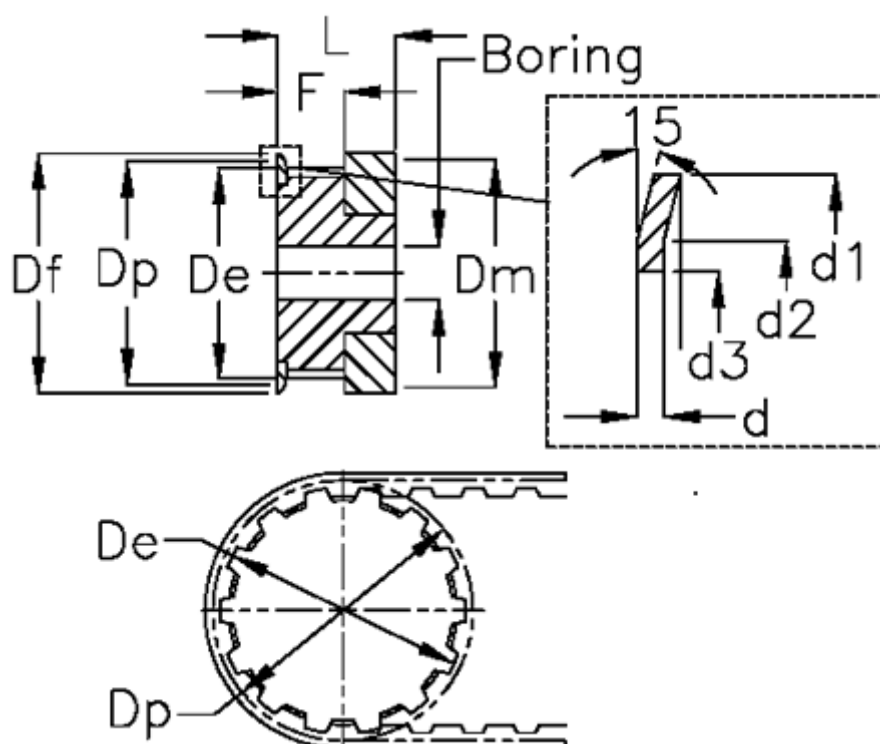

Varenummer: 604140014015  
 Beskrivelse: Tandremskive med nav  
 HTD 14 3M 15

## Mål

Boring = 4	Dm = 16
Bredde = 15	Dp = 13.37
d = 0.5	F = 17
d1 = 16	Flangetype = F03
d2 = 13	L = 26
d3 = 9.5	Tandantal = 14
De = 12.61	Type = 3M
Df = 16	Vægt = 0.01